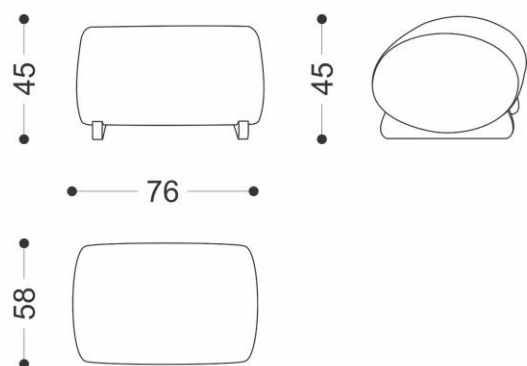

Puff

POLTRONA
SINTONIA

BRETON