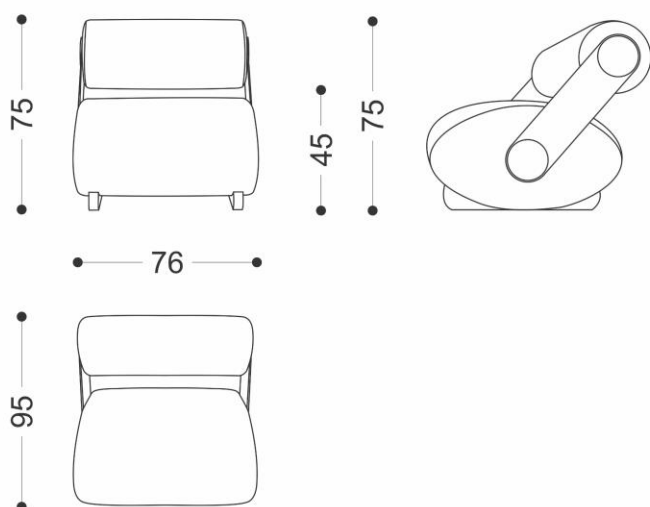

Poltrona

Puff

POLTRONA
SINTONIA

BRETON